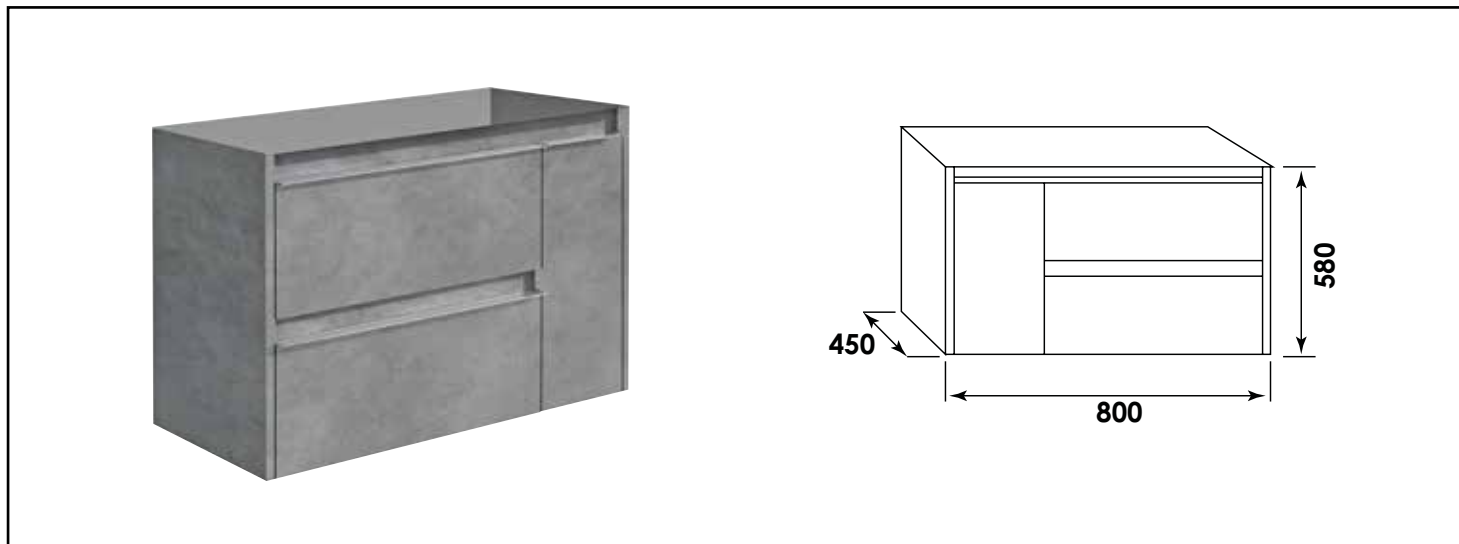

Référence : 139080

CAISSON COMPLET À SUSPENDRE BOSTON - LARGEUR 80CM - BÉTON - 1 PORTE + 2 TIROIRS

CARACTÉRISTIQUES

Caisson complet à suspendre finition béton
 Dimensions : Largeur : 80cm x Profondeur : 45cm x Hauteur : 58cm
 Corps de meuble avec vide sanitaire
 Structure du caisson (façade et corps) en panneaux de particules revêtu MDF, épaisseur : 16mm
 2 tiroirs et 1 porte en panneau de particules à ouverture totale et fermeture amortie
 Poignées en aluminium chromé
 2 points de fixation murale
 Accessoires en options : pieds réglables en hauteur : de 29 à 31cm
 Livré pré-monté, sans robinetterie, sans visserie de fixation murale, sans vidage, sans plan vasque, sans miroir
 Fabrication européenne
 Norme PEFC
 Ecotaxe en sus